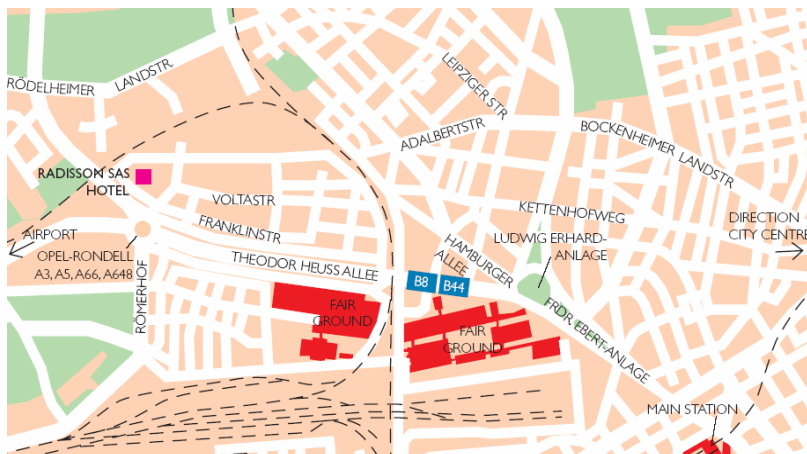

Mit dem Auto aus Richtung Frankfurt Messe / Innenstadt:

Folgen Sie der Ausschilderung Westkreuz / Autobahn und halten Sie sich rechts parallel zur Hauptstrasse in Richtung Rödelheim. Nehmen Sie im Kreisverkehr die 1. Ausfahrt in die Voltastraße. Die Franklinstraße befindet sich direkt auf der linken Seite. Das Radisson SAS Hotel und die Einfahrt in die Tiefgarage sind über die Franklinstraße zu erreichen.

Mit öffentlichen Verkehrsmitteln:

Vom Hauptbahnhof fahren Sie mit der Straßenbahn 17 (Richtung Rebstock) bis Haltestelle „An der Dammheide“. Die Franklinstraße und das Radisson SAS Hotel liegen auf der rechten Seite nach 2 Minuten Fussweg.

How to get to our hotel:

By car:

Follow the A 5 from Kassel or Basel to the Westkreuz Frankfurt and take the A 648 towards Frankfurt Stadtmitte / Messe (fair ground). Follow the exit Bockenheim / Rödelheim and take exit no. 3 in the round about into Voltastraße. The Franklinstraße is directly on the left hand side. There you will find the Radisson SAS Hotel and the entrance to the parking garage.

By car from Frankfurt downtown:

From Frankfurt downtown follow the direction towards Westkreuz Frankfurt / Autobahn and follow the exit Rödelheim next to the main road. Take exit no. 1 in the round about into Voltastraße on the right hand side. The Franklinstrasse is directly on the left hand side. There you will find the Radisson SAS Hotel and the entrance to the parking garage.